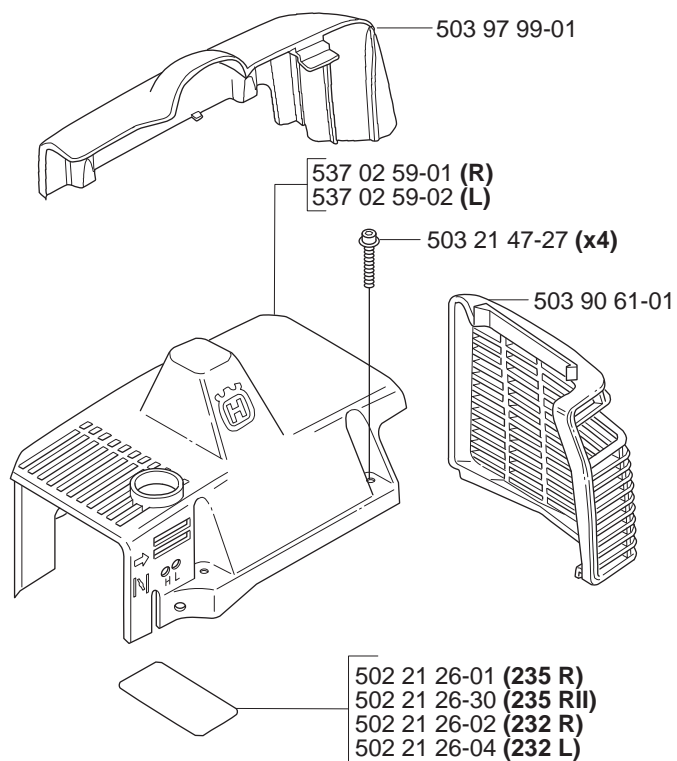

A 235R, 235RII

*compl 544 21 64-01

A 232L, 232R

*compl 502 21 92-08 (1"/25,4mm)

B 235R, 235RII

B 232L, 232R

C 235R, 235RII
*compl 503 72 43-11

C 232R
*compl 503 72 43-03

E 232R
*compl 502 19 58-13

F 232L
*compl 503 78 05-03

G 232L, 232R

G 235R, 235RII

H

J***compl 503 90 47-02****K*****compl 502 18 95-02****L*****compl 503 84 00-02****M**

N *compl 503 79 06-01

P *compl 503 72 80-01 (232L,R) ø35
*compl 503 69 46-01 (235R) ø38
*compl 537 10 41-01 (235RII) ø40

Q *compl 502 21 28-04

① 530 03 51-73
Set of gaskets
Dichtungssatz
Jeu de joints
Juego de juntas
Packningssats

S

Duo Balance
compl 537 27 57-01
compl 537 27 57-03 US

T Accessories
Zubehöre
Accessoires
Acessorios
Tillbehör