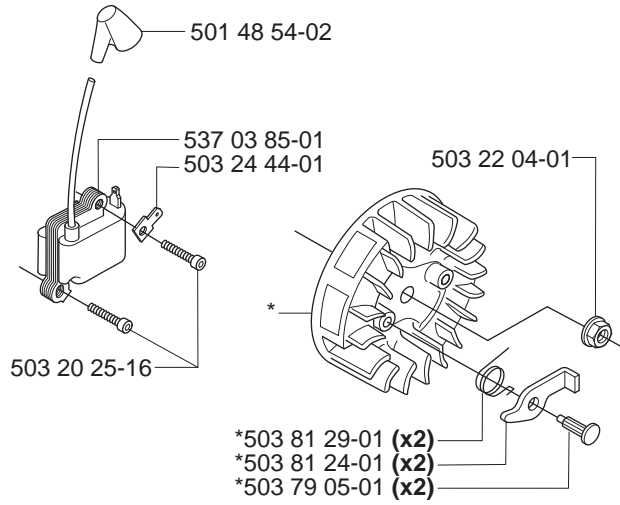

A 235R, 235RII

*compl 544 21 64-01

A 232L, 232R

*compl 502 21 92-08 (1"/25,4mm)

B 235R, 235RII

B 232L, 232R

C 235R, 235RII
*compl 503 72 43-11

C 232R
*compl 503 72 43-03

E 232R
*compl 502 19 58-13

F 232L
*compl 503 78 05-03

G 232L, 232R

G 235R, 235RII

H

J***compl 503 90 47-02****K*****compl 502 18 95-02****L*****compl 503 84 00-02****M**

N *compl 503 79 06-01

P *compl 503 72 80-01 (232L,R) ø35
*compl 503 69 46-01 (235R) ø38
*compl 537 10 41-01 (235RII) ø40

Q *compl 502 21 28-04

① 530 03 51-73
Set of gaskets
Dichtungssatz
Jeu de joints
Juego de juntas
Packningssats

S

Duo Balance
compl 537 27 57-01
compl 537 27 57-03 US

T Accessories
Zubehöre
Accessoires
Acessorios
Tillbehör