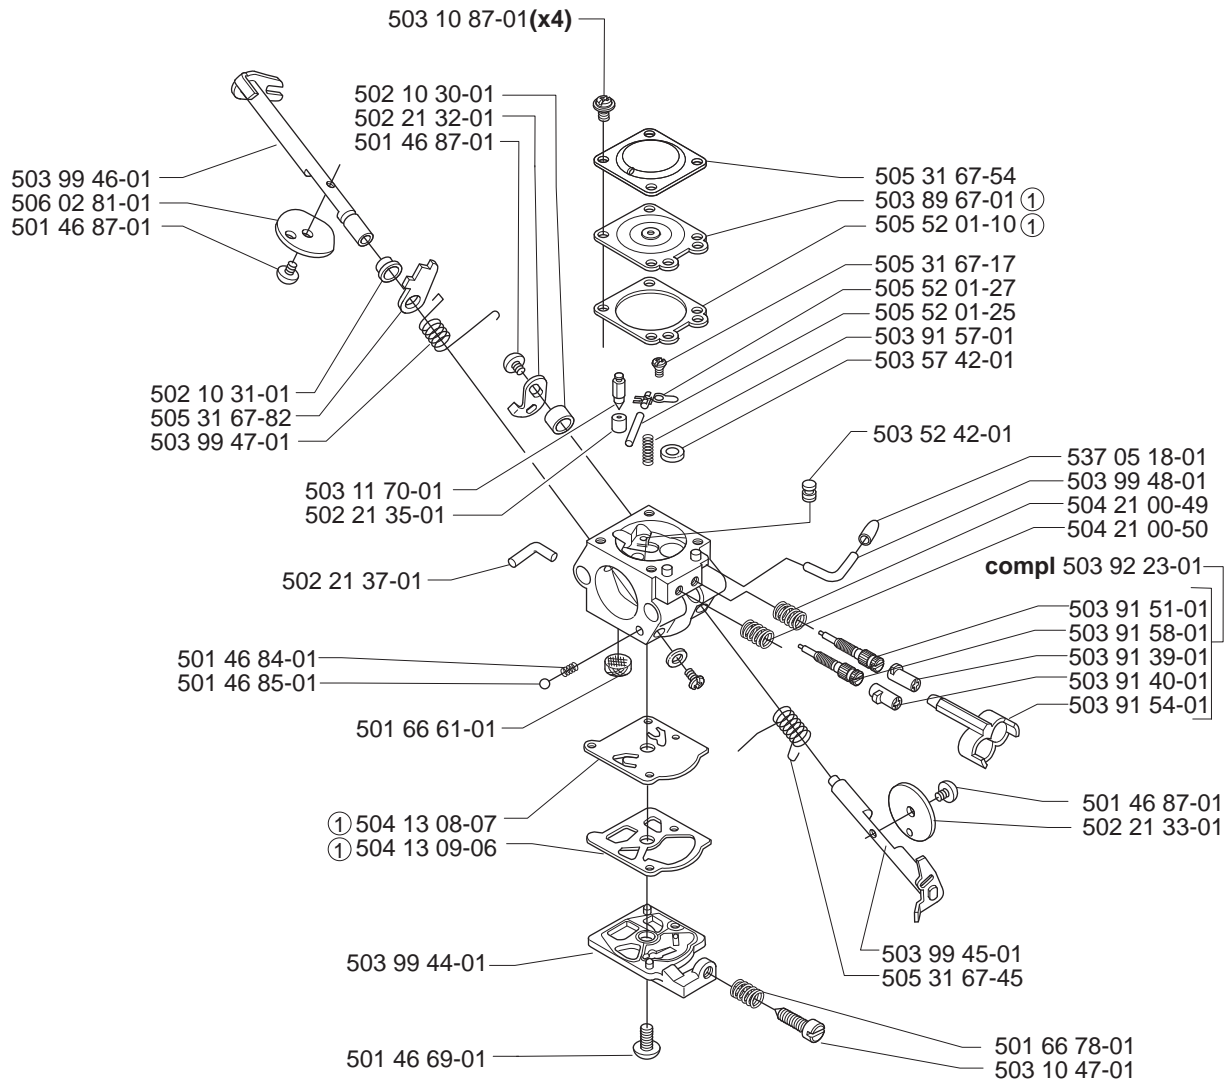

A 235R, 235RII

*compl 544 21 64-01

A 232L, 232R

*compl 502 21 92-08 (1"/25,4mm)

B 235R, 235RII

B 232L, 232R

C 235R, 235RII
*compl 503 72 43-11

C 232R
*compl 503 72 43-03

E 232R
*compl 502 19 58-13

F 232L
*compl 503 78 05-03

G 232L, 232R

G 235R, 235RII

H

J***compl 503 90 47-02****K*****compl 502 18 95-02****L*****compl 503 84 00-02****M**

N *compl 503 79 06-01

P *compl 503 72 80-01 (232L,R) ø35
*compl 503 69 46-01 (235R) ø38
*compl 537 10 41-01 (235RII) ø40

Q *compl 502 21 28-04

① 530 03 51-73
Set of gaskets
Dichtungssatz
Jeu de joints
Juego de juntas
Packningssats

S

Duo Balance
compl 537 27 57-01
compl 537 27 57-03 US

T Accessories
Zubehöre
Accessoires
Acessorios
Tillbehör