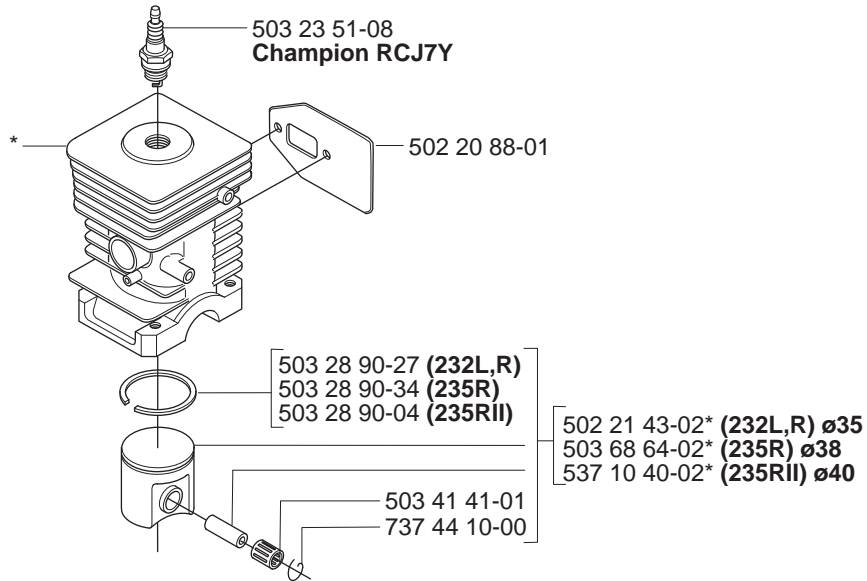

A 235R, 235RII

*compl 544 21 64-01

A 232L, 232R

*compl 502 21 92-08 (1"/25,4mm)

B 235R, 235RII

B 232L, 232R

C 235R, 235RII
*compl 503 72 43-11

C 232R
*compl 503 72 43-03

E 232R
*compl 502 19 58-13

F 232L
*compl 503 78 05-03

G 232L, 232R

G 235R, 235RII

H

J***compl 503 90 47-02****K*****compl 502 18 95-02****L*****compl 503 84 00-02****M**

N *compl 503 79 06-01

P *compl 503 72 80-01 (232L,R) ø35
*compl 503 69 46-01 (235R) ø38
*compl 537 10 41-01 (235RII) ø40

Q *compl 502 21 28-04

① 530 03 51-73
Set of gaskets
Dichtungssatz
Jeu de joints
Juego de juntas
Packningssats

S

Duo Balance
compl 537 27 57-01
compl 537 27 57-03 US

T Accessories
Zubehöre
Accessoires
Acessorios
Tillbehör