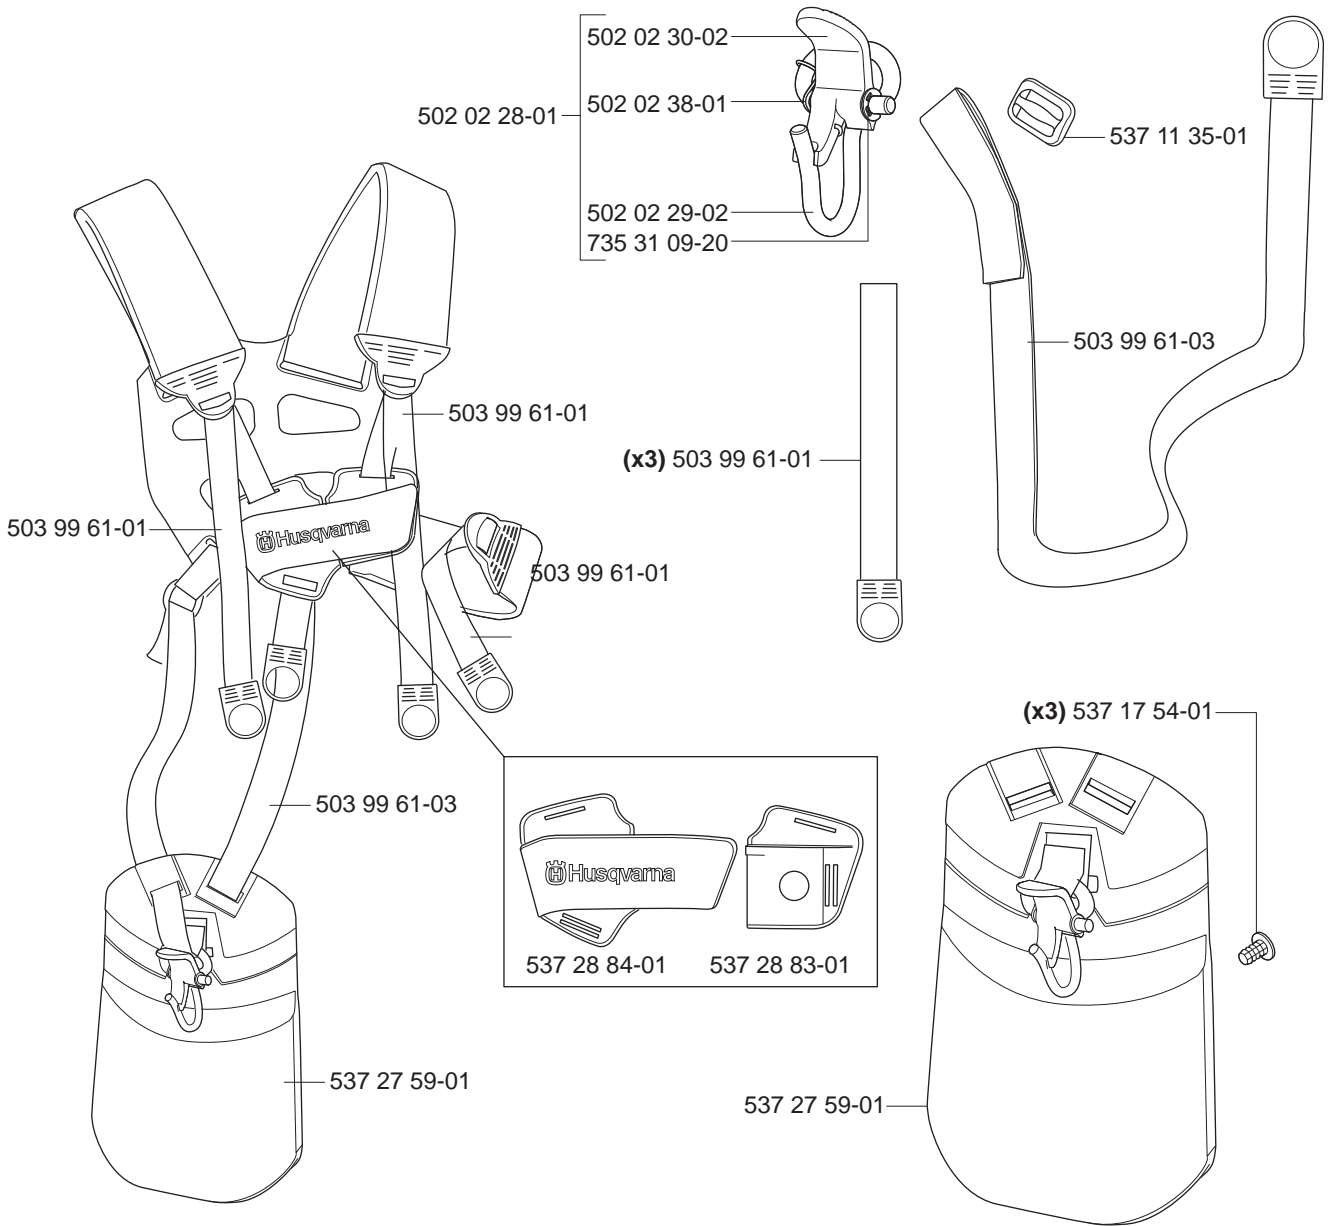

A 235R, 235RII

*compl 544 21 64-01

A 232L, 232R

*compl 502 21 92-08 (1"/25,4mm)

B 235R, 235RII

B 232L, 232R

C 235R, 235RII
*compl 503 72 43-11

C 232R
*compl 503 72 43-03

E 232R
*compl 502 19 58-13

F 232L
*compl 503 78 05-03

G 232L, 232R

G 235R, 235RII

H

J***compl 503 90 47-02****K*****compl 502 18 95-02****L*****compl 503 84 00-02****M**

N *compl 503 79 06-01

P *compl 503 72 80-01 (232L,R) ø35
*compl 503 69 46-01 (235R) ø38
*compl 537 10 41-01 (235RII) ø40

Q *compl 502 21 28-04

① 530 03 51-73
Set of gaskets
Dichtungssatz
Jeu de joints
Juego de juntas
Packningssats

S

Duo Balance
compl 537 27 57-01
compl 537 27 57-03 US

T Accessories
Zubehöre
Accessoires
Acessorios
Tillbehör