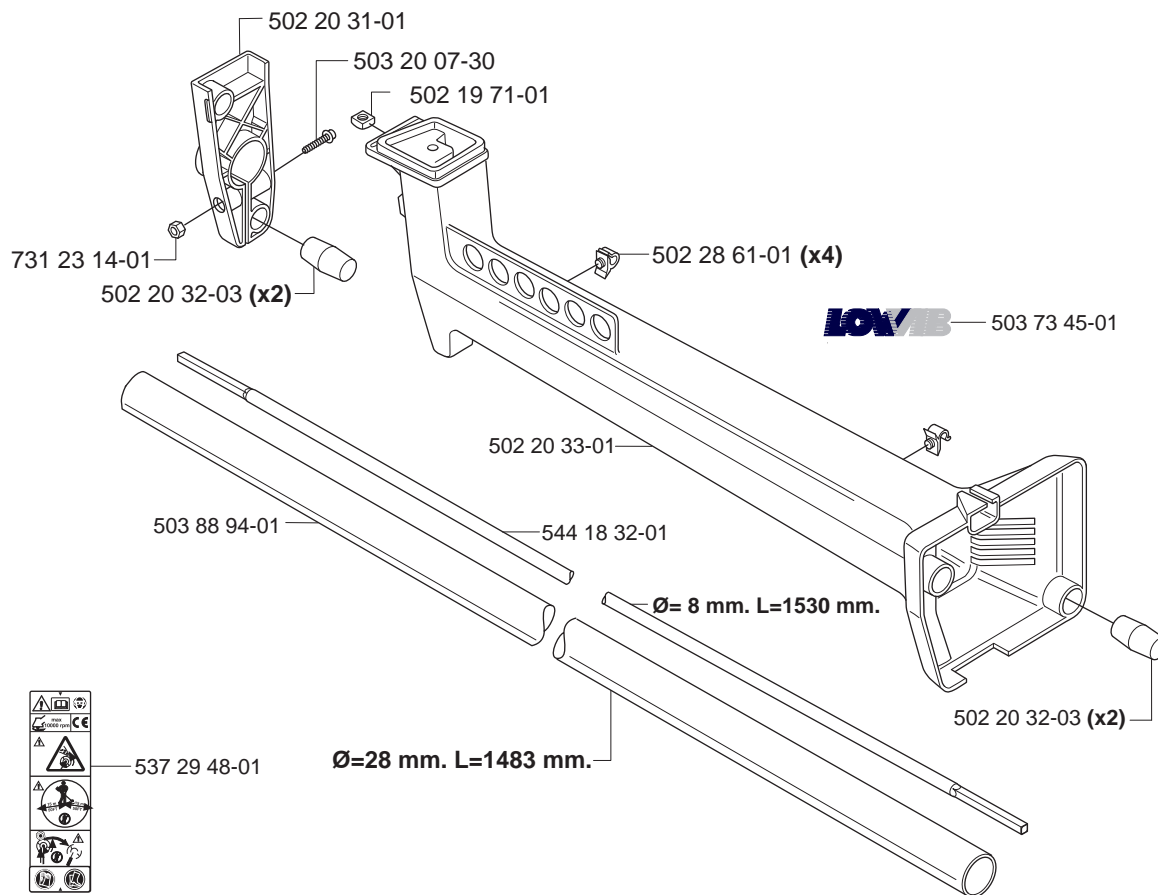

A 235R, 235RII

*compl 544 21 64-01

A 232L, 232R

*compl 502 21 92-08 (1"/25,4mm)

B 235R, 235RII

B 232L, 232R

C 235R, 235RII
*compl 503 72 43-11

C 232R
*compl 503 72 43-03

E 232R
*compl 502 19 58-13

F 232L
*compl 503 78 05-03

G 232L, 232R

G 235R, 235RII

H

J***compl 503 90 47-02****K*****compl 502 18 95-02****L*****compl 503 84 00-02****M**

N *compl 503 79 06-01

P *compl 503 72 80-01 (232L,R) ø35
*compl 503 69 46-01 (235R) ø38
*compl 537 10 41-01 (235RII) ø40

Q *compl 502 21 28-04

① 530 03 51-73
Set of gaskets
Dichtungssatz
Jeu de joints
Juego de juntas
Packningssats

S

Duo Balance
compl 537 27 57-01
compl 537 27 57-03 US

T Accessories
Zubehöre
Accessoires
Acessorios
Tillbehör