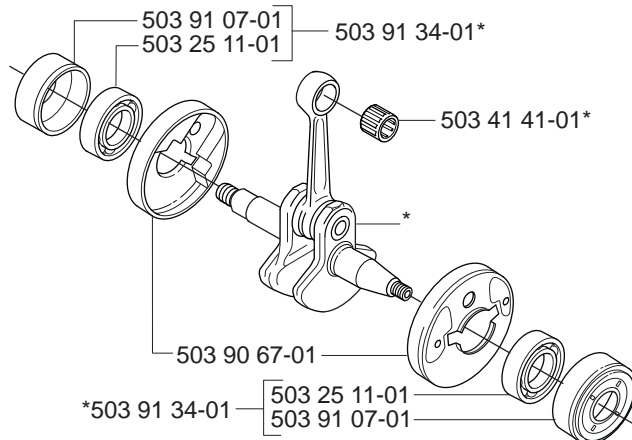

A 235R, 235RII

*compl 544 21 64-01

A 232L, 232R

*compl 502 21 92-08 (1"/25,4mm)

B 235R, 235RII

B 232L, 232R

C 235R, 235RII
*compl 503 72 43-11

C 232R
*compl 503 72 43-03

E 232R
*compl 502 19 58-13

F 232L
*compl 503 78 05-03

G 232L, 232R

G 235R, 235RII

H

J***compl 503 90 47-02****K*****compl 502 18 95-02****L*****compl 503 84 00-02****M**

N *compl 503 79 06-01

P *compl 503 72 80-01 (232L,R) ø35
*compl 503 69 46-01 (235R) ø38
*compl 537 10 41-01 (235RII) ø40

Q *compl 502 21 28-04

① 530 03 51-73
Set of gaskets
Dichtungssatz
Jeu de joints
Juego de juntas
Packningssats

S

Duo Balance
compl 537 27 57-01
compl 537 27 57-03 US

T Accessories
Zubehöre
Accessoires
Acessorios
Tillbehör