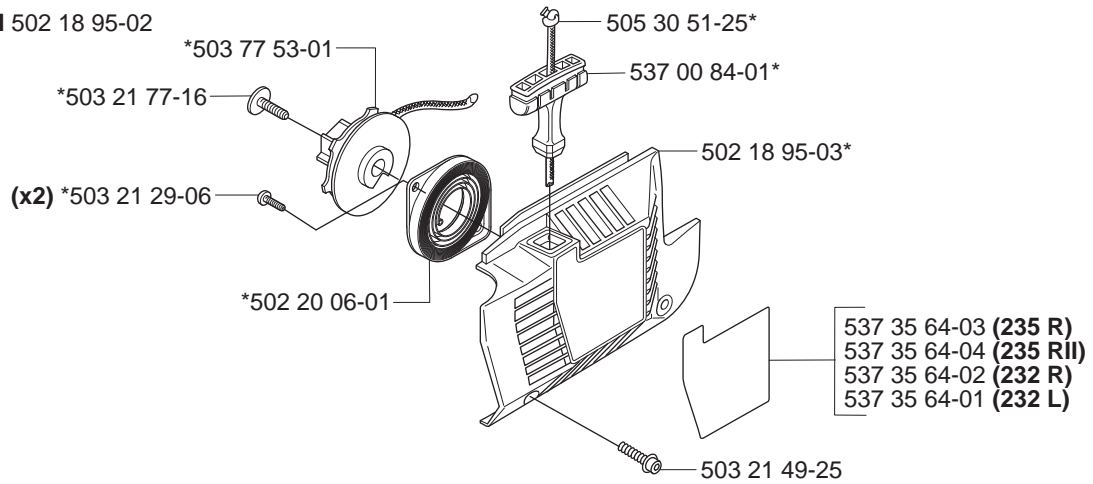

A 235R, 235RII

*compl 544 21 64-01

A 232L, 232R

*compl 502 21 92-08 (1"/25,4mm)

B 235R, 235RII

B 232L, 232R

C 235R, 235RII
*compl 503 72 43-11

C 232R
*compl 503 72 43-03

E 232R
*compl 502 19 58-13

F 232L
*compl 503 78 05-03

G 232L, 232R

G 235R, 235RII

H

J***compl 503 90 47-02****K*****compl 502 18 95-02****L*****compl 503 84 00-02****M**

N *compl 503 79 06-01

P *compl 503 72 80-01 (232L,R) ø35
*compl 503 69 46-01 (235R) ø38
*compl 537 10 41-01 (235RII) ø40

Q *compl 502 21 28-04

① 530 03 51-73
Set of gaskets
Dichtungssatz
Jeu de joints
Juego de juntas
Packningssats

S

Duo Balance
compl 537 27 57-01
compl 537 27 57-03 US

T Accessories
Zubehöre
Accessoires
Acessorios
Tillbehör