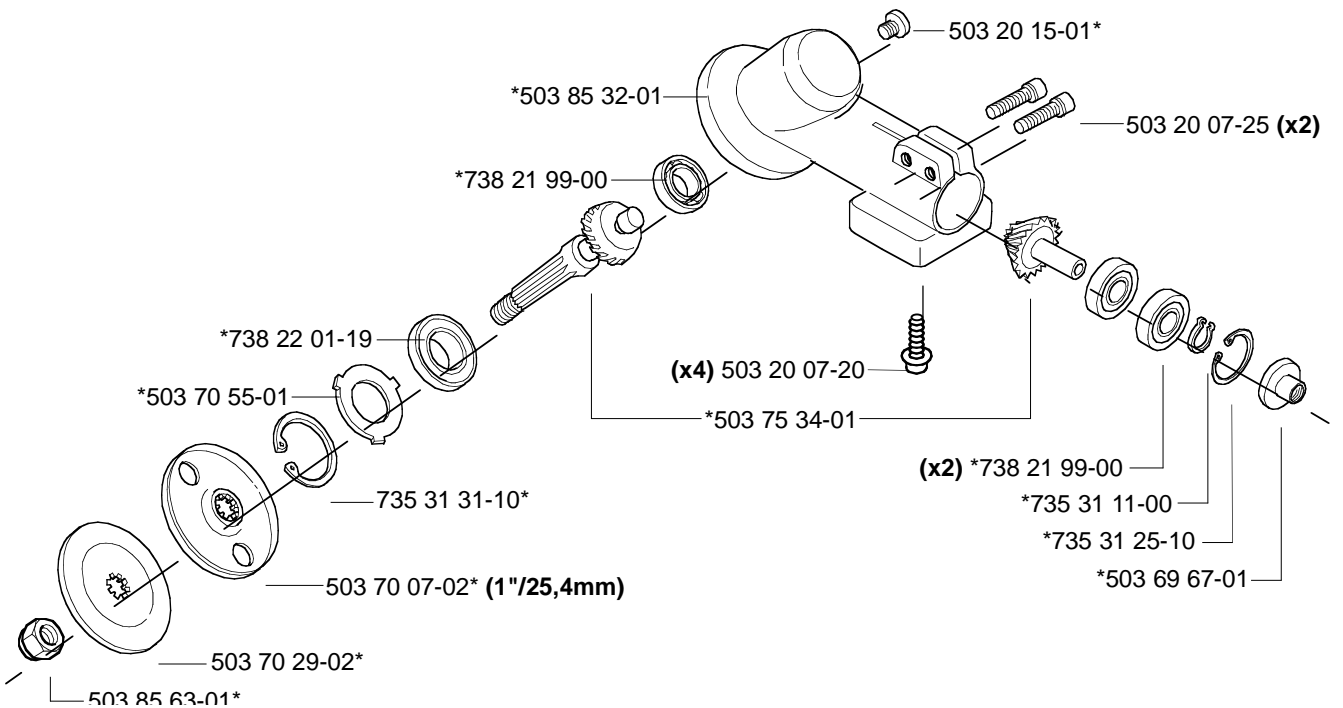

A 235R, 235RII

*compl 544 21 64-01

A 232L, 232R

*compl 502 21 92-08 (1"/25,4mm)

B 235R, 235RII

B 232L, 232R

C 235R, 235RII
*compl 503 72 43-11

C 232R
*compl 503 72 43-03

E 232R
*compl 502 19 58-13

F 232L
*compl 503 78 05-03

G 232L, 232R

G 235R, 235RII

H

J***compl 503 90 47-02****K*****compl 502 18 95-02****L*****compl 503 84 00-02****M**

N *compl 503 79 06-01

P *compl 503 72 80-01 (232L,R) ø35
*compl 503 69 46-01 (235R) ø38
*compl 537 10 41-01 (235RII) ø40

Q *compl 502 21 28-04

① 530 03 51-73
Set of gaskets
Dichtungssatz
Jeu de joints
Juego de juntas
Packningssats

S

Duo Balance
compl 537 27 57-01
compl 537 27 57-03 US

T Accessories
Zubehöre
Accessoires
Acessorios
Tillbehör