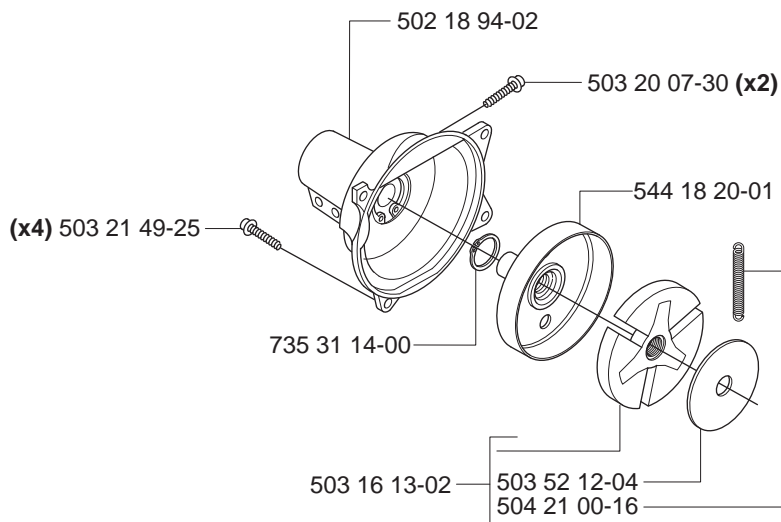

A 235R, 235RII

*compl 544 21 64-01

A 232L, 232R

*compl 502 21 92-08 (1"/25,4mm)

B 235R, 235RII

B 232L, 232R

C 235R, 235RII
*compl 503 72 43-11

C 232R
*compl 503 72 43-03

E 232R
*compl 502 19 58-13

F 232L
*compl 503 78 05-03

G 232L, 232R

G 235R, 235RII

H

J***compl 503 90 47-02****K*****compl 502 18 95-02****L*****compl 503 84 00-02****M**

N *compl 503 79 06-01

P *compl 503 72 80-01 (232L,R) ø35
*compl 503 69 46-01 (235R) ø38
*compl 537 10 41-01 (235RII) ø40

Q *compl 502 21 28-04

① 530 03 51-73
Set of gaskets
Dichtungssatz
Jeu de joints
Juego de juntas
Packningssats

S

Duo Balance
compl 537 27 57-01
compl 537 27 57-03 US

T Accessories
Zubehöre
Accessoires
Acessorios
Tillbehör