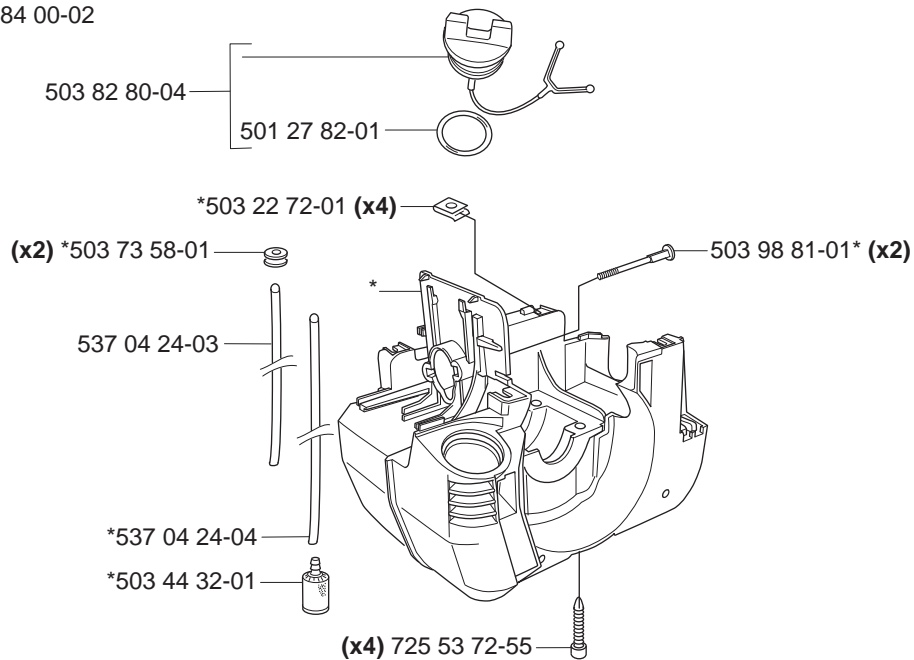

A 235R, 235RII

*compl 544 21 64-01

A 232L, 232R

*compl 502 21 92-08 (1"/25,4mm)

B 235R, 235RII

B 232L, 232R

C 235R, 235RII
*compl 503 72 43-11

C 232R
*compl 503 72 43-03

E 232R
*compl 502 19 58-13

F 232L
*compl 503 78 05-03

G 232L, 232R

G 235R, 235RII

H

J***compl 503 90 47-02****K*****compl 502 18 95-02****L*****compl 503 84 00-02****M**

N *compl 503 79 06-01

P *compl 503 72 80-01 (232L,R) ø35
*compl 503 69 46-01 (235R) ø38
*compl 537 10 41-01 (235RII) ø40

Q *compl 502 21 28-04

① 530 03 51-73
Set of gaskets
Dichtungssatz
Jeu de joints
Juego de juntas
Packningssats

S

Duo Balance
compl 537 27 57-01
compl 537 27 57-03 US

T Accessories
Zubehöre
Accessoires
Acessorios
Tillbehör