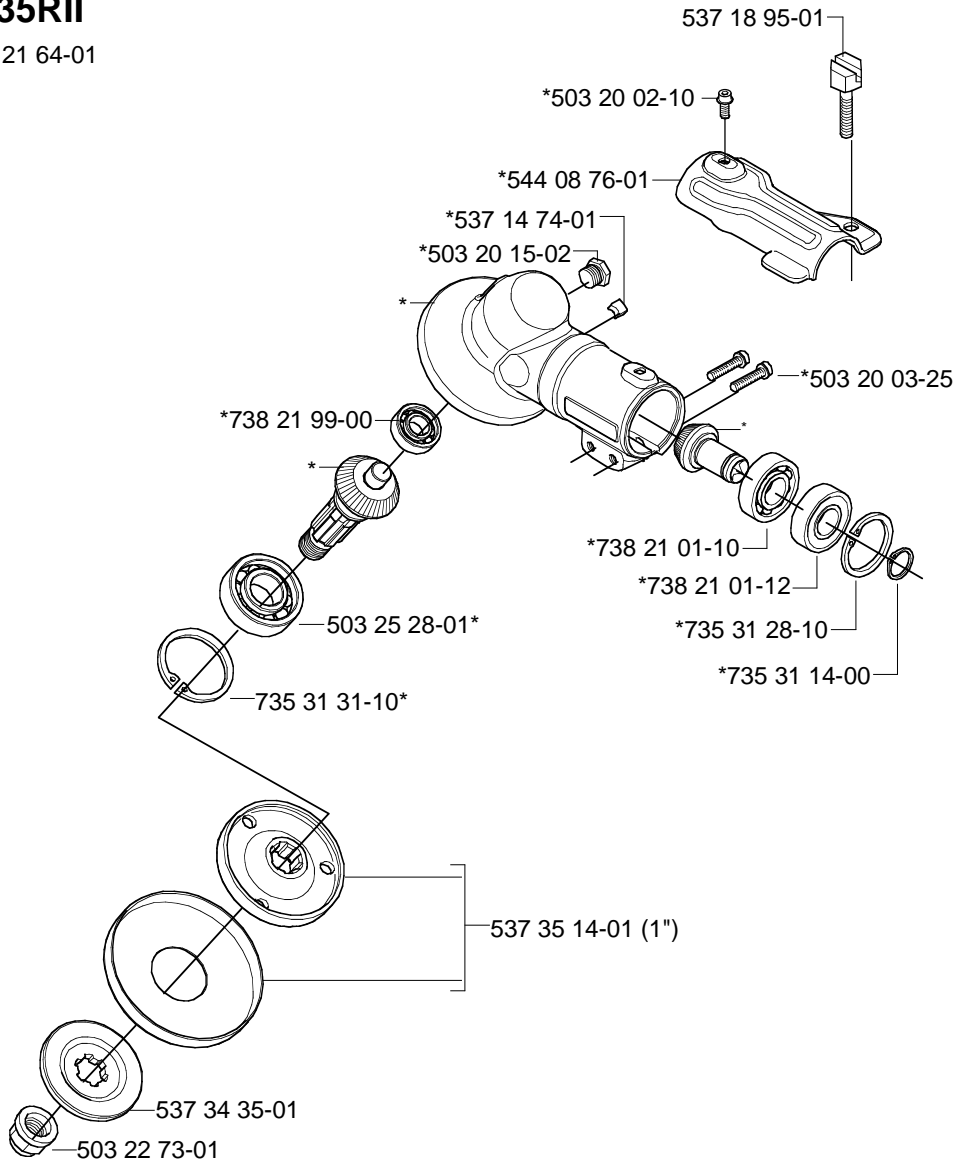

A 235R, 235RII

*compl 544 21 64-01

A 232L, 232R

*compl 502 21 92-08 (1"/25,4mm)

B 235R, 235RII

B 232L, 232R

C 235R, 235RII
*compl 503 72 43-11

C 232R
*compl 503 72 43-03

E 232R
*compl 502 19 58-13

F 232L
*compl 503 78 05-03

G 232L, 232R

G 235R, 235RII

H

J***compl 503 90 47-02****K*****compl 502 18 95-02****L*****compl 503 84 00-02****M**

N *compl 503 79 06-01

P *compl 503 72 80-01 (232L,R) ø35
*compl 503 69 46-01 (235R) ø38
*compl 537 10 41-01 (235RII) ø40

Q *compl 502 21 28-04

① 530 03 51-73
Set of gaskets
Dichtungssatz
Jeu de joints
Juego de juntas
Packningssats

S

Duo Balance
compl 537 27 57-01
compl 537 27 57-03 US

T Accessories
Zubehöre
Accessoires
Acessorios
Tillbehör