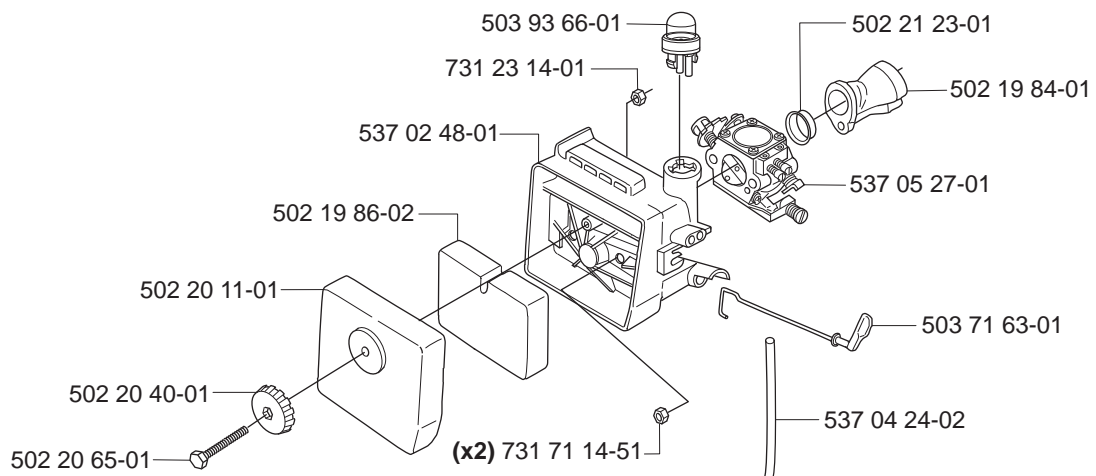

A 235R, 235RII

*compl 544 21 64-01

A 232L, 232R

*compl 502 21 92-08 (1"/25,4mm)

B 235R, 235RII

B 232L, 232R

C 235R, 235RII
*compl 503 72 43-11

C 232R
*compl 503 72 43-03

E 232R
*compl 502 19 58-13

F 232L
*compl 503 78 05-03

G 232L, 232R

G 235R, 235RII

H

J***compl 503 90 47-02****K*****compl 502 18 95-02****L*****compl 503 84 00-02****M**

N *compl 503 79 06-01

P *compl 503 72 80-01 (232L,R) ø35
*compl 503 69 46-01 (235R) ø38
*compl 537 10 41-01 (235RII) ø40

Q *compl 502 21 28-04

① 530 03 51-73
Set of gaskets
Dichtungssatz
Jeu de joints
Juego de juntas
Packningssats

S

Duo Balance
compl 537 27 57-01
compl 537 27 57-03 US

T Accessories
Zubehöre
Accessoires
Acessorios
Tillbehör