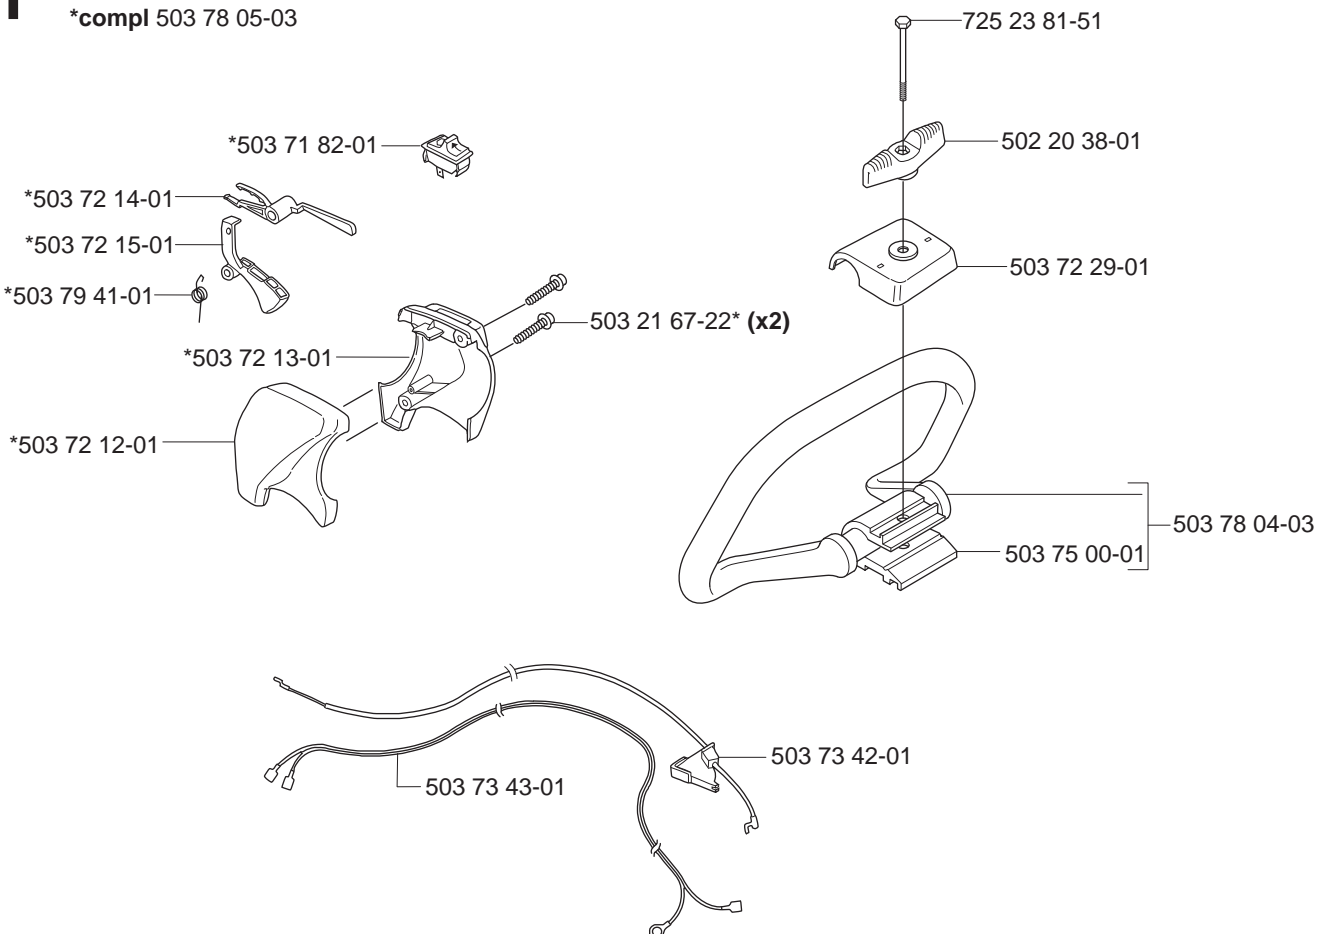

A 235R, 235RII

*compl 544 21 64-01

A 232L, 232R

*compl 502 21 92-08 (1"/25,4mm)

B 235R, 235RII

B 232L, 232R

C 235R, 235RII
*compl 503 72 43-11

C 232R
*compl 503 72 43-03

E 232R
*compl 502 19 58-13

F 232L
*compl 503 78 05-03

G 232L, 232R

G 235R, 235RII

H

J***compl 503 90 47-02****K*****compl 502 18 95-02****L*****compl 503 84 00-02****M**

N *compl 503 79 06-01

P *compl 503 72 80-01 (232L,R) ø35
*compl 503 69 46-01 (235R) ø38
*compl 537 10 41-01 (235RII) ø40

Q *compl 502 21 28-04

① 530 03 51-73
Set of gaskets
Dichtungssatz
Jeu de joints
Juego de juntas
Packningssats

S

Duo Balance
compl 537 27 57-01
compl 537 27 57-03 US

T Accessories
Zubehöre
Accessoires
Acessorios
Tillbehör